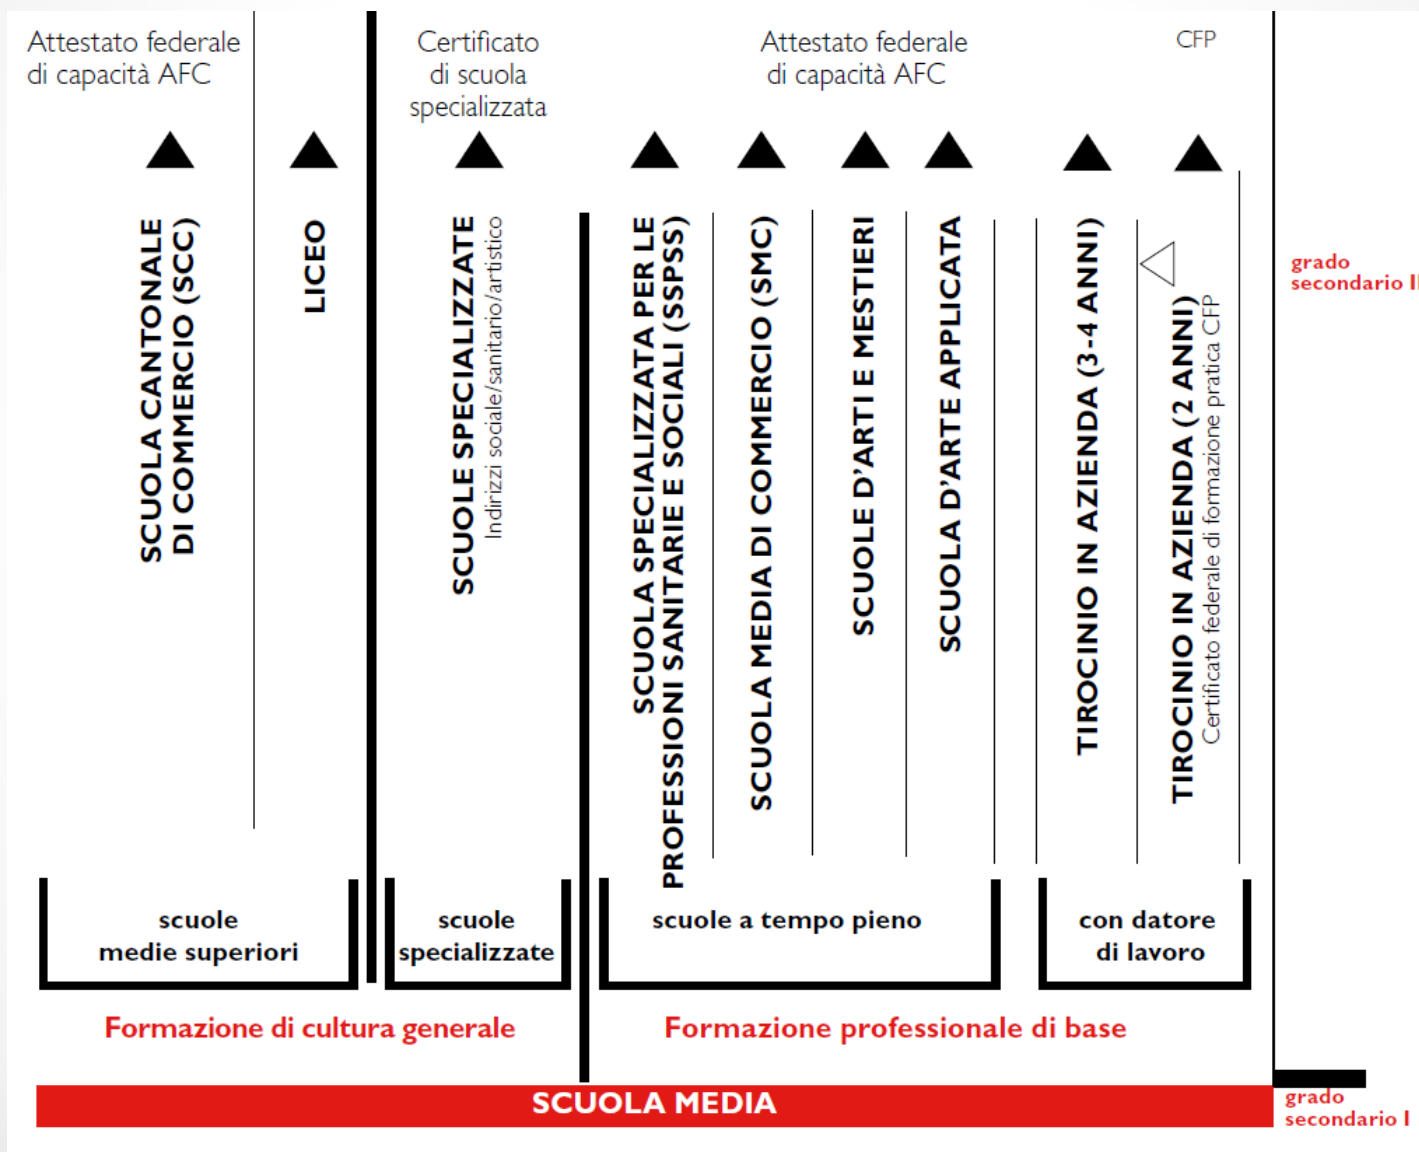

Scuola media Barbengo
Via Soreso 6, 6917 Barbengo
decs-sm.barbengo@edu.ti.ch
+41 91 815 60 71

La licenza di Scuola media

La licenza...

Regolamento della scuola media (del 30 maggio 2018)

Art. 67

- È concessa a coloro che ottengono la sufficienza in tutte le materie obbligatorie, più la materia scelta nell'opzione di *capacità espressive e tecniche*
- È concessa in presenza di due note 3 o di una nota 2 purché la media generale delle note nelle discipline considerate sia sufficiente
- Nel caso che:
 - la media generale non raggiunga la sufficienza
 - o si sia in presenza di tre note 3
 - o di una nota 3 e di una nota 2

decide il consiglio di classe

La licenza... apre mille porte

La licenza... apre mille porte

Scuola media Barbengo
Via Soreso 6, 6917 Barbengo
decs-sm.barbengo@edu.ti.ch
+41 91 815 60 71

Scelta della formazione post obbligatoria

Iscrizione alle scuole post obbligatorie

Scuole professionali a tempo parziale

L'iscrizione alla scuola avviene automaticamente al momento della stipulazione del contratto di tirocinio.

Scuole professionali a tempo pieno e altre scuole