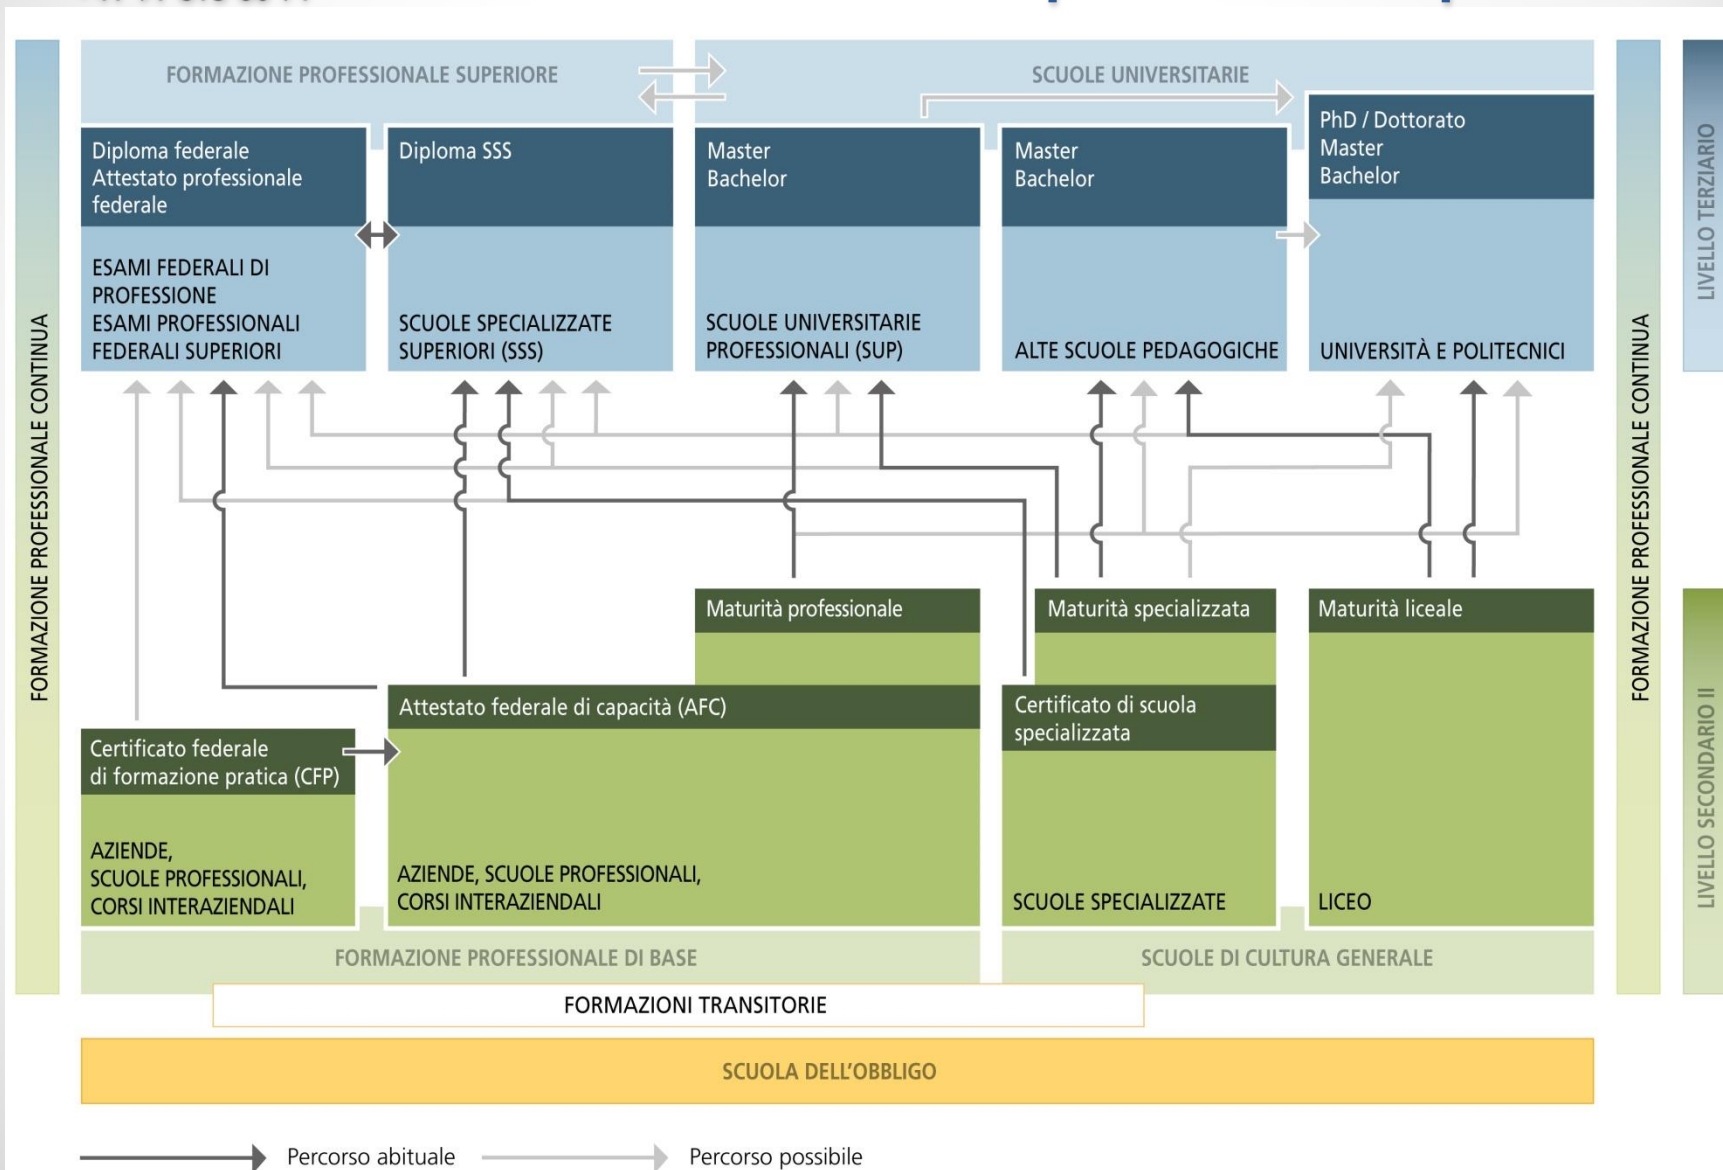

Scuola media Barbengo
Via Soreso 6, 6917 Barbengo
decs-sm.barbengo@edu.ti.ch
+41 91 815 60 71

La licenza di Scuola media

La licenza...

Regolamento della scuola media (del 30 maggio 2018)

Art. 67

- È concessa a coloro che ottengono la sufficienza in tutte le materie obbligatorie, più la materia scelta nell'opzione di *capacità espressive e tecniche*
- È concessa in presenza di due note 3 o di una nota 2 purché la media generale delle note nelle discipline considerate sia sufficiente
- Nel caso che:
 - la media generale non raggiunga la sufficienza
 - o si sia in presenza di tre note 3
 - o di una nota 3 e di una nota 2

decide il consiglio di classe

La licenza... apre mille porte

La licenza... apre mille porte

Scuola media Barbengo
Via Soreso 6, 6917 Barbengo
decs-sm.barbengo@edu.ti.ch
+41 91 815 60 71

Scelta della formazione post obbligatoria

Iscrizione alle scuole post obbligatorie

Scuole professionali a tempo parziale

L'iscrizione alla scuola avviene automaticamente al momento della stipulazione del contratto di tirocinio.

Scuole professionali a tempo pieno e altre scuole

I candidati possono essere ammessi *fino a completamento dei posti disponibili* a dipendenza del tipo di licenza di scuola media e dalla media delle note, o eventualmente dopo un esame di ammissione o altri criteri.